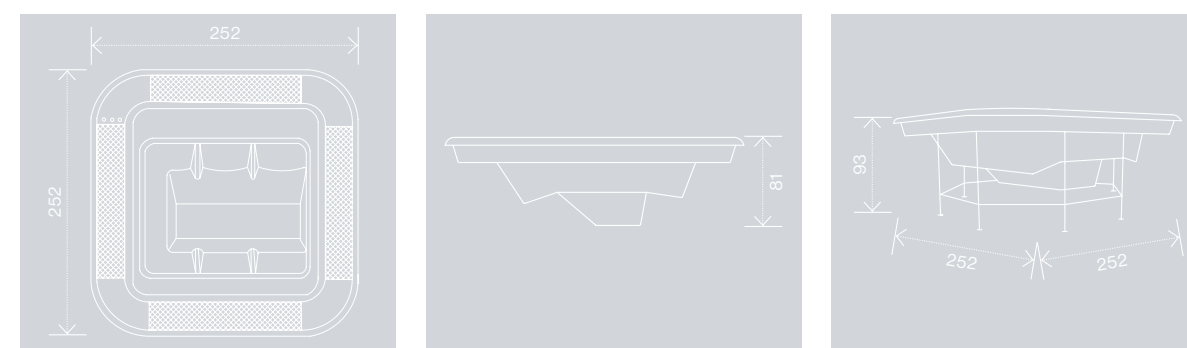

TECHNOLOGIE

Masážní čerpadlo 1	1,5 kW + 3 HP
Vzduchovač komerční	ano
Písková filtrace	ano
Akumulační nádrž	ano
Automatické snímání hladiny	ano
Automatické dopouštění	ano
Topení	9 kW Titanium Coil
UV lampa	ano
Automatické dávkování chemie	ano
Průtokoměr	ano
Osvětlení	ano

Rádi vás seznámíme s dalšími možnostmi výbavy a službami. Navštivte naše showroomy.

Alternativní varianta sestavy trysek