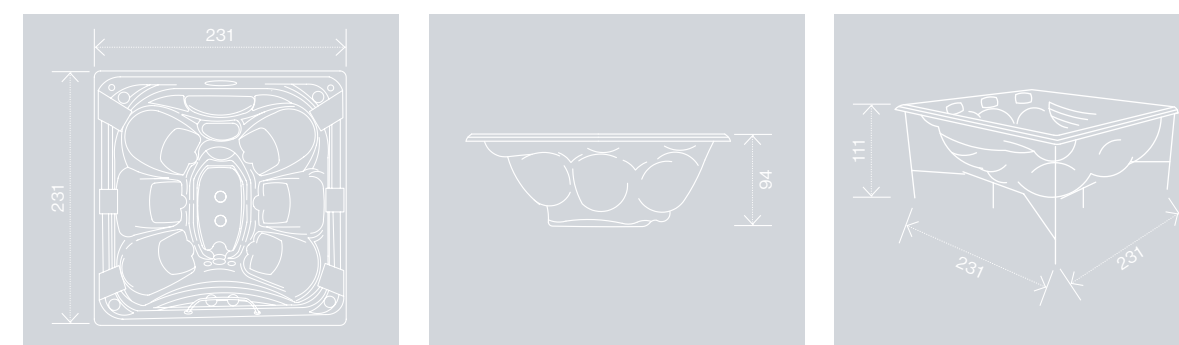

DALŠÍ STANDARDNÍ VÝBAVA

Madlo	1 / nerez
Polštářky / barva	6 / šedé Corian®
Termokryt / výběr barev	ano / 8+

Elektrické připojení:

1. k napojení masážní technologie – CYKY 5C x 2,5 jistič 20 A char. „C“. Proudový chránič IΔn = 0,03 A do půdorysu spa.
2. k napojení filtrační technologie – CYKY 5C x 4 jistič 25 A char. „C“. Proudový chránič IΔn = 0,03 A do prostoru filtrační technologie.