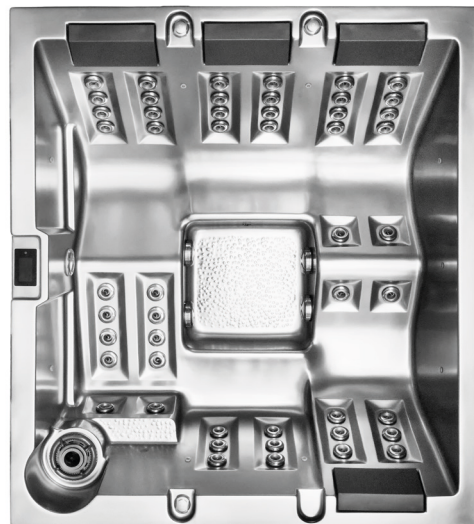

### Parametry vířivky

Rozměr vířivky Christi	2100 × 1900 × 820 mm
Celkový počet míst	4
Počet míst k ležení	2
Celkový počet hydromasážních trysek (rotační/přímé)	50 (50/0)
Objem vody ve vířivce	1 100 l
Počet čerpadel	2
Váha	až 320 kg

### Standardní výbava

- 1x dvou-rychlostní čerpadlo 5HPS  
1x jedno-rychlostní čerpadlo 5HPS
- Řídicí jednotka Gecko (Balboa) + panel in.k1001 – dotykový display
- Standardní izolace akrylátu
- Barva skořepiny dle vlastního výběru
- Kvalitní opláštění dle vlastního výběru
- Tvrzené laminátové dno
- Skořepina: Lucite/Aristech akrylát USA – Technologie Microbian
- Hlavní LED světlo + RGB modul
- Ozonátor Balboa
- Filtrace vířivky: kartušová filtrace
- Výpustný ventil