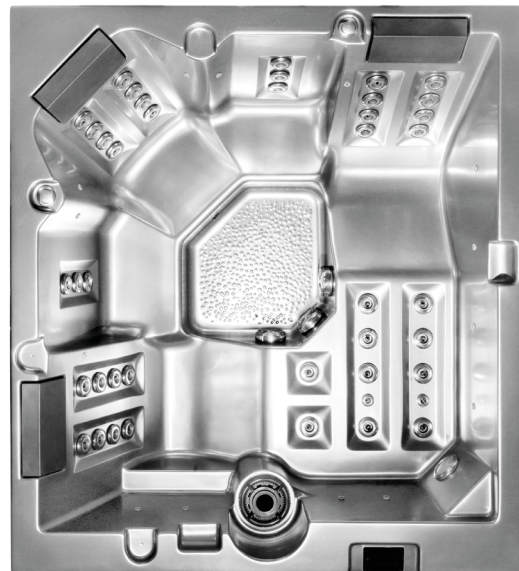

### Parametry vířivky

Rozměr vířivky Nicol	2100 × 1900 × 820 mm
Celkový počet míst	5
Počet míst k ležení	2
Celkový počet hydromasážních trysek (rotační/přímé)	42 (40/2)
Objem vody ve vířivce	1 100 l
Počet čerpadel	2
Váha	až 320 kg

### Standardní výbava

- 1x dvou-rychlostní čerpadlo 5HPS  
1x jedno-rychlostní čerpadlo 5HPS
- Řídicí jednotka Gecko (Balboa) + panel in.k1001 – dotykový display
- Standardní izolace akrylátu
- Barva skořepiny dle vlastního výběru
- Kvalitní opláštění dle vlastního výběru
- Tvrdé laminátové dno
- Skořepina: Lucite/Aristech akrylát USA – Technologie Microbian
- Hlavní LED světlo + RGB modul
- Ozonátor Balboa
- Filtrace vířivky: kartušová filtrace
- Výpustný ventil