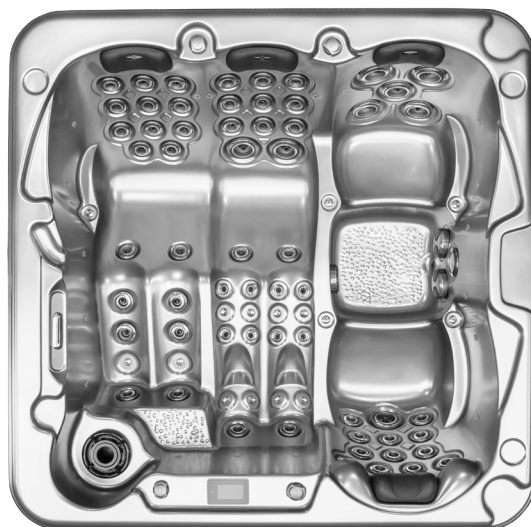

Parametry vířivky

Rozměr vířivky Gizela	2000 × 2000 × 870 mm
Celkový počet míst	4
Počet míst k ležení	2
Celkový počet hydromasážních trysek (rotační/přímé)	77 (54/23)
Objem vody ve vířivce	1 200 l
Počet čerpadel	2
Váha	až 350 kg

Standardní výbava

- 1x dvou-rychlostní čerpadlo 5HPS
1x jedno-rychlostní čerpadlo 5HPS
- Řídicí jednotka Gecko (Balboa) + panel in.k1001 – dotykový display
- Standardní izolace akrylátu
- Barva skořepiny dle vlastního výběru
- Kvalitní opláštění dle vlastního výběru
- Tvrdé laminátové dno
- Skořepina: Lucite/Aristech akrylát USA – Technologie Microbian
- Hlavní LED světlo + RGB modul
- Ozonátor Balboa
- Filtrace vířivky: kartušová filtrace
- Výpustný ventil